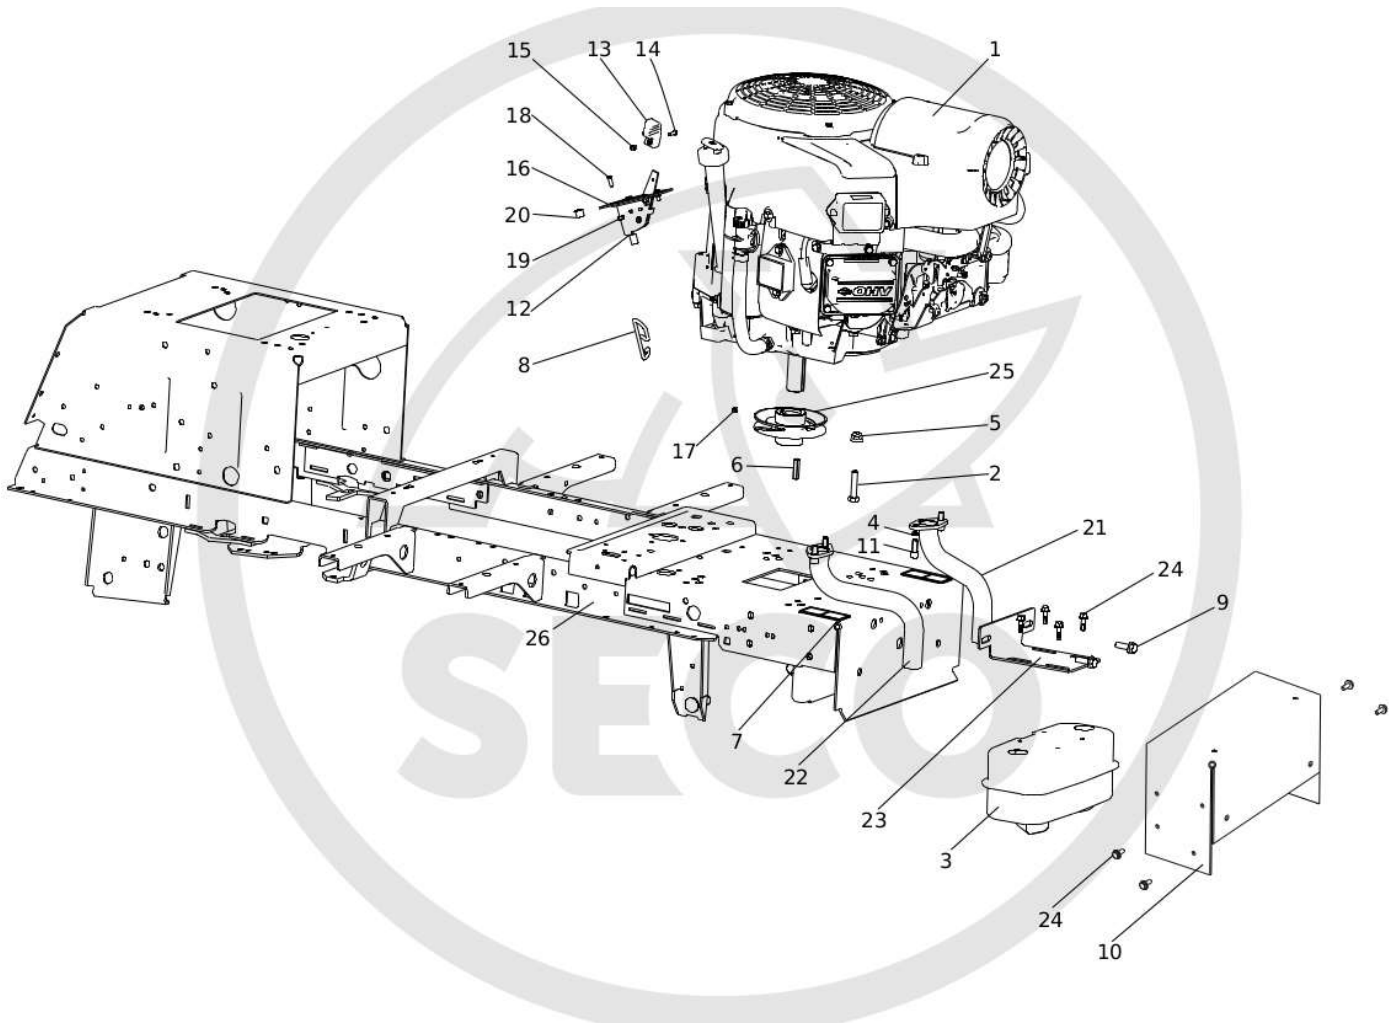

Obrázek není k
dispozici

Model: KUJ8A-22-0015

Group: KUJ01-22-0005

Engine 26 COM.SERIES 8260 UJ

ID	Name	Item code	No.	UOM
1	Engine B&S 8260CXi	N482349044	1	KS
2	Screw M 8X40	N309503544	4	KS
3	Exhaust Nelson 24500 N-20 V-twin	N443900129	1	KS
4	Washer 8	N311214502	4	KS
5	Nut M 8 DIN 6926 8 Zinc	N532150290	4	KS
6	Key 0-9231-213	N311726101	1	KS
7	Label 0-8732-337	N283292223	2	KS
8	HOOK 0-9242-240	N532980071	1	KS
9	Screw M 8x25 DIN 7500 D	N309578540	2	KS
10	Exhaust cover UJ V2	S532085422123	1	KS
11	Screw vyf.imbus 5/16x3/4 Unc Zinc	N309579502	4	KS
12	Throttle lever 9-8071-223	N443900085	1	KS
13	Throttle lever 0-8060-244 black	N443900148	1	KS
14	Screw M 4X14 021131.25	N309231535	1	KS
15	Nut M4	N311129514	1	KS
16	Reinforcement	S532080302873	1	KS
17	Nut W1/4-20 Unc Zinc.	N311122501	1	KS
18	Screw M 5X16	N309251515	4	KS
19	Nut M5	N311129515	4	KS
20	Blind flange BS 11/15 black	N321841082	1	KS
21	Tube left Intek/UJ	S532927442023	1	KS
22	Tube right Intek/UJ	S532927442013	1	KS
23	Exhaust holder UJ	S532113402093	1	KS
24	SCREW M 6X16 DIN 7500D BN 3326	N309578517	8	KS
25	Engine pulley 9-3325-202 K62	N532151375	1	KS
26	Frame compl. UJ/2014	S532912962843	1	KS