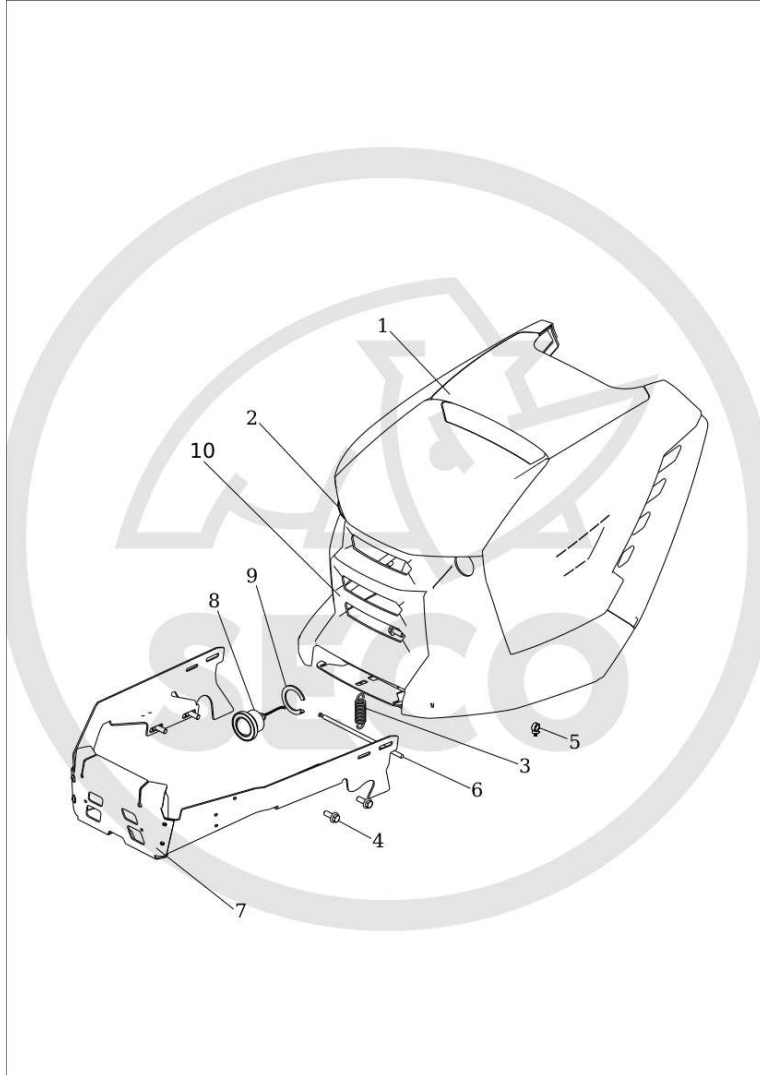

Model: KUJ8A-22-0015

Group: KUJ21-22-0002

Engine hood UJ 1T01

ID	Name	Item code	No.	UOM
1	Hood compl. 9-1849-486 1TO1 2022	N532151826	1	KS
2	Lights connection KS004137 1to1	N341271222	1	KS
3	Spring 0-9746-472	N315231203	1	KS
4	Screw M 10x25 DIN 6921	N309578554	4	KS
5	Clip WSBH 1-0-1	N532150211	3	KS
6	Safety bar	S532013102143	1	KS
7	Bumper design 1TO1 2022 UJ	S532918452203	1	KS
8	Light, main KS004133	N341271220	2	KS
9	Arrestment ring KS004132	N341271221	2	KS
10	Hood grille, front 1TO1 RAL3001	N532151876	1	KS