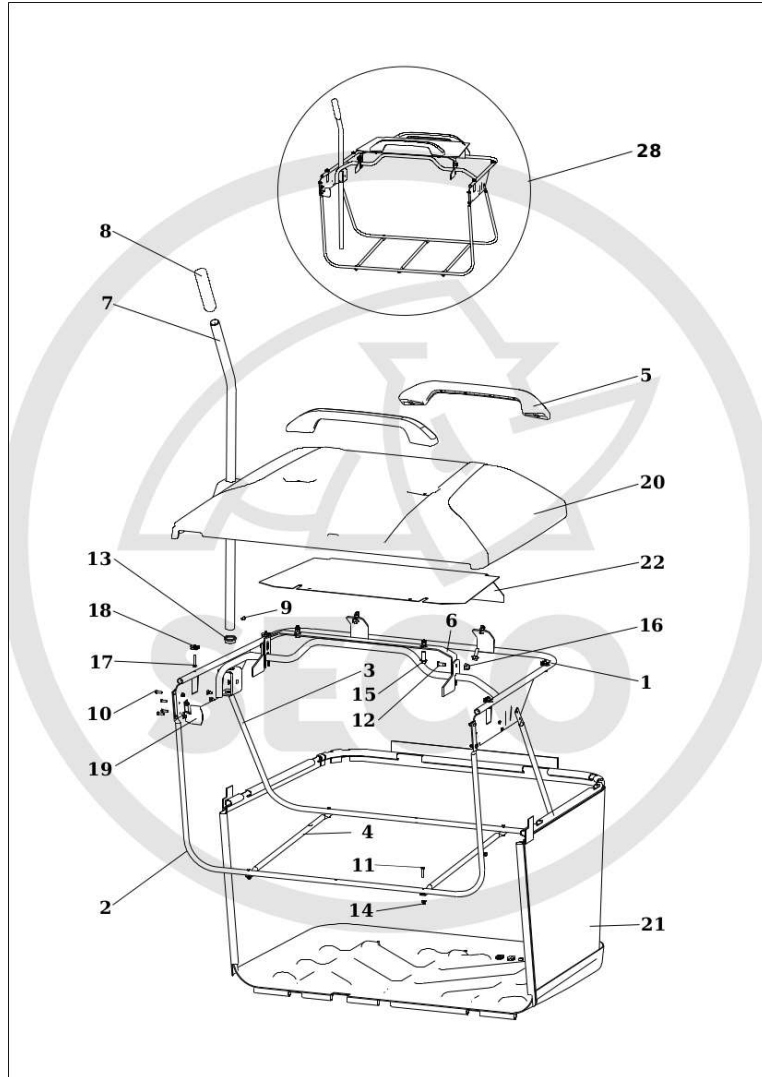

Model:

KUJ8A-22-0015

Group:

KUJ16-22-0005

Grasscollector 380L 1TO1

ID	Name	Item code	No.	UOM
1	Frame upper UJ 1to1	S532974472833	1	KS
2	Tube, front 1to1	S532074442383	1	KS
3	Tube, rear 1to1	S532074442393	1	KS
4	TRUBKA SPOJOVACÍ 380L 1TO1	S532074262153	3	KS
5	Handle compl. 9-1346-243	N532151743	2	KS
6	Reinforcement	S532015408543	1	KS
7	Lever Dumping	S532074202013	1	KS
8	Handle 0-8832-203	N532151744	1	KS
9	Screw M 6x10 DIN 7500 D	N309578545	1	KS
10	Screw M 5X16	N309203539	10	KS
11	Bolt M 5X25	N309203557	6	KS
12	Screw M 8X20 BN 1206	N309578535	2	KS
13	Stopper, round 25MMx1 3 MM 111039	N532151505	1	KS
14	Nut M 5 DIN 6926 Zinc	N311129524	16	KS
15	Screw M 8X25 KL 100 RIPP V Zinc	N309503005	4	KS
16	Nut M 8 DIN 6926 8 Zinc	N532150290	2	KS
17	Screw M 5x30 DIN 6921 RIPP	N309578564	4	KS
18	Shell Nut M5 8366220000	N311101002	4	KS
19	Grass box-spring Snapper	S532097402233	1	KS
20	Grass box cover 9-7447-290 1TO1UJ	N532151829	1	KS
21	Grass bag 9-7432-231 380L Seco	N532151739	1	KS
22	Shield, grass-box 1to1	S532085412133	1	KS
23	BAL. Č.2-236 ZÁSOBNÍK TRÁVY UJ380	S532986022363	1	KS