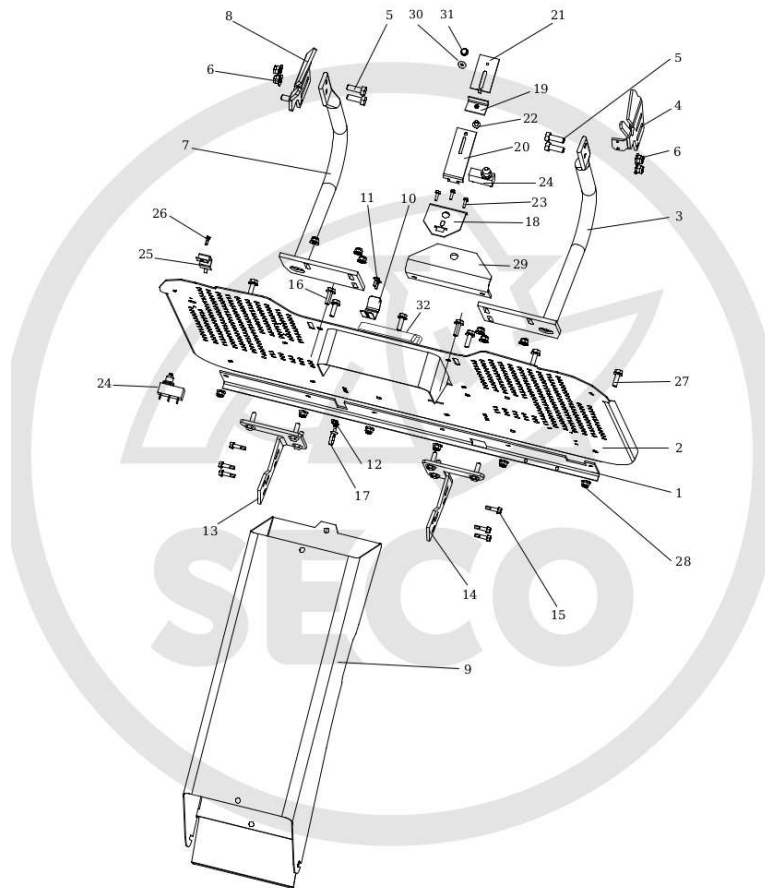

Model: KUJ8A-22-0015

Group: KUJ17-22-0004

Tunnel 1TO1

ID	Name	Item code	No.	UOM
1	Reinforcement	S532113403233	1	KS
2	Board compl. 1to1	S532974422483	1	KS
3	Holder left UJ	S532974432523	1	KS
4	Holder left UJ	S532913362033	1	KS
5	Screw M 10X30	N309503510	4	KS
6	Nut M 10 DIN 6926 Zinc	N311129523	4	KS
7	Holder right UJ	S532974432513	1	KS
8	Holder right UJ	S532913362043	1	KS
9	Discharge tunnel UJ122 metal plat	S532974472743	1	KS
10	Spring	S532097464993	1	KS
11	Screw M 5X16 Zinc	N309019514	2	KS
12	Nut M 5 DIN 6923 8 Zn toothed	N311129532	2	KS
13	Plate holder right	S532913405713	1	KS
14	Plate holder left	S532913405723	1	KS
15	Screw M 6x20 DIN 7500	N309578538	6	KS
16	Screw M8x25 DIN 6921 with teeth	N309578555	2	KS
17	Clip WSBH 1-0-1	N532150211	3	KS
18	Plug plate	S532114302043	1	KS
19	Holder	S532113408353	1	KS
20	Plug plate	S532014417343	1	KS
21	Plug plate	S532014417353	1	KS
22	Screw M 6x10 KL 100 RIPP Zinc	N309503579	2	KS
23	Screw M 6x10 DIN 7500 D	N309578545	3	KS
24	Microswitch MKH 12 D 13-S1	N345359004	2	KS
25	Switch cover	S532085415813	1	KS
26	Screw M 5x12 DIN 7500D BN3326	N309578544	1	KS
27	Screw M 8X25 DIN 6921 8.8 Zinc	N309578011	6	KS
28	Nut M 8 DIN 6926 8 Zinc	N532150290	12	KS
29	Tow hitch	S532113402453	1	KS
30	Control head 0-8060-201	N532151790	1	KS
31	Screw M 6X10	N309503507	1	KS
32	Edging with steel fibre 22-6784-1	N273232022	0	M