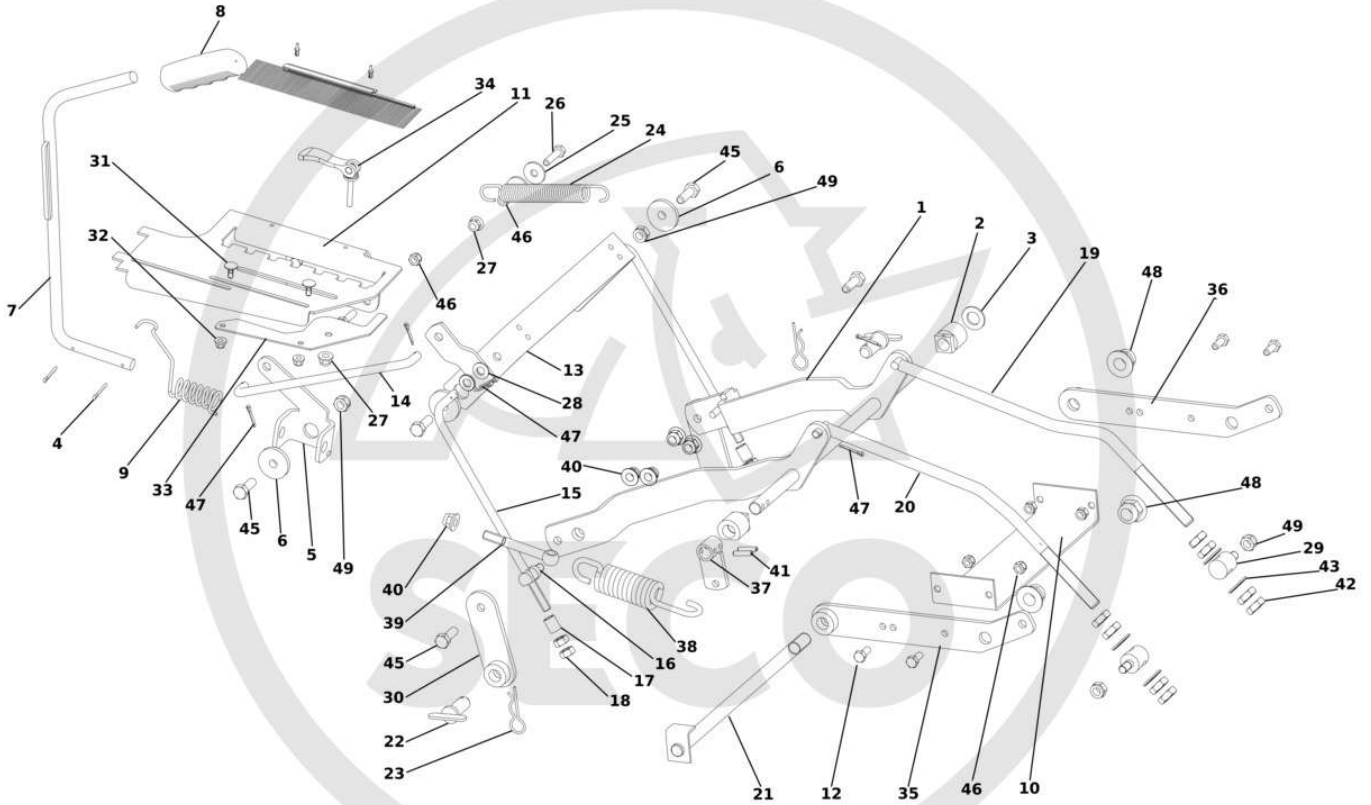

Model: KUJ8A-22-0015

Group: KUJ06-21-0002

Mowing lifting UJ

katalog 9-0061-237
pro katalog 9-0061-239 odmazat určité pozice

ID	Name	Item code	No.	UOM
1	Lifting arms UJ	S532980508293	1	KS
2	Case 0-9462-203	N722643024	2	KS
3	Washer 17	N311210507	1	KS
4	Spindle 3.2x25	N311338517	2	KS
5	Lever holder	S532113415563	1	KS
6	WASHER	S532092212293	3	KS
7	Lifting lever	S532980412183	1	KS
8	Handrail 0-8832-202	N532151357	1	KS
9	Spring 0-9746-504 lifting	N315231265	1	KS
10	Holder	S532080503673	1	KS
11	Lifting segment 1to1	S532113422253	1	KS
12	Screw M8X20	N309503518	4	KS
13	Lifting holder	S532913413323	1	KS
14	Lifting rod 0-8041-201 UJ	N532151358	1	KS
15	Lifting rod 0-8041-346	N532151359	2	KS
	Pin	S532090162083	2	KS
17	Spacer	S532095213823	2	KS
18	Nut M 10	N311150506	4	KS
19	Lifting tie-rod L	S532980422503	1	KS
20	Lifting tie-rod R	S532980422493	1	KS
21	Lifting shaft UJ	S532938122583	1	KS
22	Pin complete	S532993462343	2	KS
23	Flexible spindle 0-9245-999	N315238003	2	KS
24	Spring 0-9746-460	N315231193	1	KS
25	Washer 9 Zinc	N311212517	2	KS
26	Screw M 8X35	N309503543	3	KS
27	Nut M 8 DIN 6926 8 Zinc	N532150290	2	KS
28	Washer 10.5	N311210504	4	KS
29	Screw	S532090162063	2	KS
30	Lifting arm	S532980322193	2	KS
31	Screw M6X16	N309019507	2	KS
32	Nut M 6 DIN 6926	N311129525	2	KS
33	Lifting backstop 1TO1	S532013322083	1	KS
34	Excentric lever 04232-211108x30	N532151360	1	KS
35	Lifting arm R	S532980508313	1	KS
36	Lifting arm L	S532980508303	1	KS
37	Lifting arm spring	S532980365413	1	KS
38	Spring 0-9746-507 Lifting	N315231269	1	KS
39	Screw M 10x90 DIN 444-4.6	N309510001	1	KS
40	Nut M 10 DIN 6926 Zinc	N311129523	5	KS
41	Spring pin 6x26 ISO 8748	N315238059	3	KS
42	Nut M 14	N311120542	8	KS
43	Washer 15	N311210511	4	KS