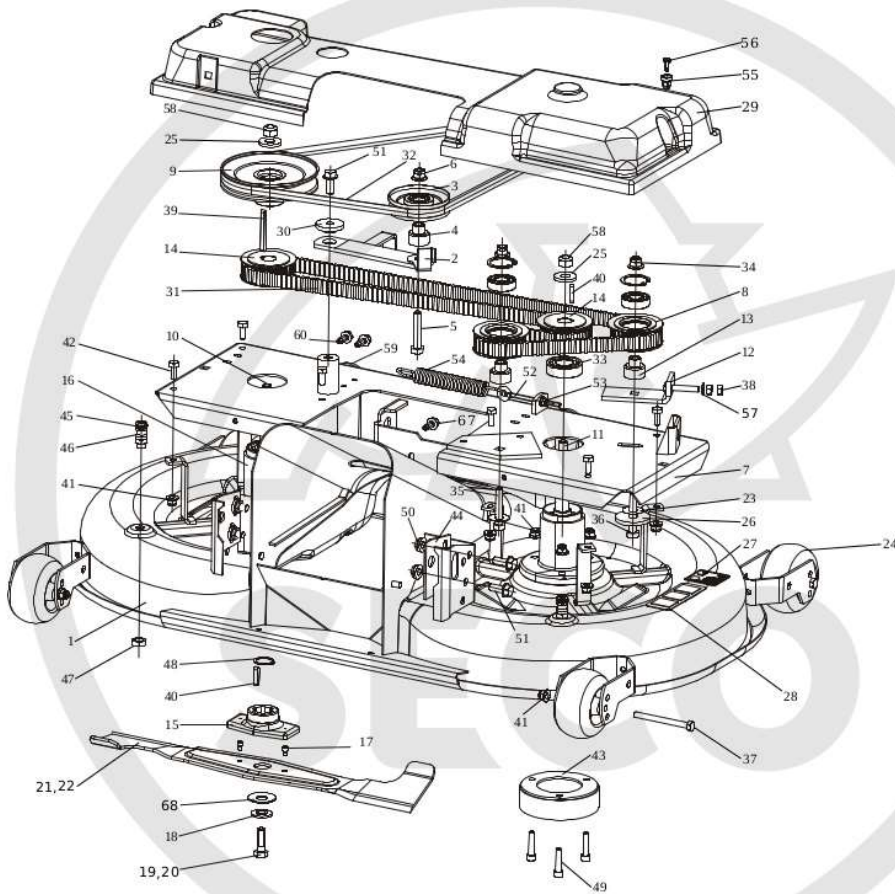

Model: KIJ8A-22-0015

Group: KIJ20-22-0007

Mowing unit UJ 122/2016

ID	Name	Item code	No.	UOM
1	Blades cover compl.UJ122 metal sh	S532950472473	1	KS
2	Holder compl.	S532913424393	1	KS
3	Pulley Compensa C-00237/2	N532150784	1	KS
4	Pulley spacer	S532094212013	1	KS
5	Screw M 10X55	N309203525	1	KS
6	Nut M 10 DIN 6926 Zinc	N311129523	1	KS
7	Board main UJ122	S532985422123	1	KS
8	Pulley 28 Z 9-3371-312	N532150836	2	KS
9	Pulley compl. 9-3325-234	N532150165	1	KS
10	Shaft	S532038128033	1	KS
11	Shaft	S532038128023	1	KS
12	Foot compl.	S532914412013	1	KS
13	Pulley spacer	S532094212013	2	KS
14	Pulley 9-3371-277	N532150860	2	KS
15	Flange	S532098212403	2	KS
16	Flange	S532038523833	2	KS
17	Shear Stud 0-9311-736 (100 PCs)	N532980077	4	KS
18	Washer	S532092207493	2	KS
19	Screw 0-9011-283 M10 Left	N309599008	1	KS
20	Screw 0-9011-287 M10	N309599017	1	KS
21	Blade rotary left UJ122	S532050422253	1	KS
22	Blade rotary right UJ122	S532050422263	1	KS
23	Washer	S532092202133	5	KS
24	Cutting wheel Etop 100-8,2	N532940128	4	KS
25	Washer	S532092207273	2	KS
26	Washer	S532092207533	1	KS
27	Label 0-8732-558 Noise	N283292436	1	KS
28	Decal-safety 0-8730-510	N283292121	2	KS
29	Belt cover 0-8547-235	N532151614	1	KS
30	WASHER	S532092212293	1	KS
31	Two-sided cogged belt OZ.S8M DD	N272211011	1	KS
32	V-belt B 17x1500 LI BBT	N272731248	1	KS
33	Bearing 6205 2 RS C 66IB	N324162099	4	KS
34	Nut M 10 DIN 6926 Zinc	N311129523	2	KS
35	Screw M 10X55	N309203525	1	KS
36	Screw M 10X60	N309503577	1	KS
37	Screw M 8X90	N309501567	4	KS
38	Nut M 8	N311150503	2	KS
39	Tongue 6E7x6x63	N311726086	1	KS
40	Key 6E7X6X28	N311726091	3	KS
41	Nut M 8 DIN 6926 8 Zinc	N532150290	16	KS
42	Screw M8X20	N309503518	6	KS
43	Cap compl.102/122	S532939352043	2	KS